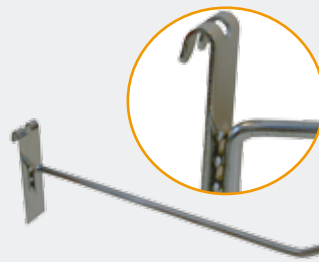

MEDIDAS largo 15 cm.

MATERIAL Trefilado de 6 mm.

TERMINACION Electro pintado blanco brillante

DESCRIPCION **GANCHO CALCETIN A PARRILLA  
MODELO NUEVO**

CODIGO **BX-001N050**

MEDIDAS 5 cm.

**BX-001N100** 10 cm.

**BX-001N150** 15 cm.

**BX-001N200** 20 cm.

**BX-001N250** 25 cm.

MATERIAL Trefilado 6 mm.

TERMINACION Cromado

DESCRIPCION **BARRA TIPO U PARRILLA**

CODIGO **H2-7**

MEDIDAS Ancho 55 cm.  
Largo 27 cm.

MATERIAL Tubo de 32 mm.

TERMINACION Cromado

DESCRIPCION **GANCHO CALCETIN A PARRILLA**

CODIGO **BX-001/200**

MEDIDAS 20 cm.

**BX-001/250** 25 cm.

**BX-001/300** 30 cm.

MATERIAL Trefilado 6 mm.